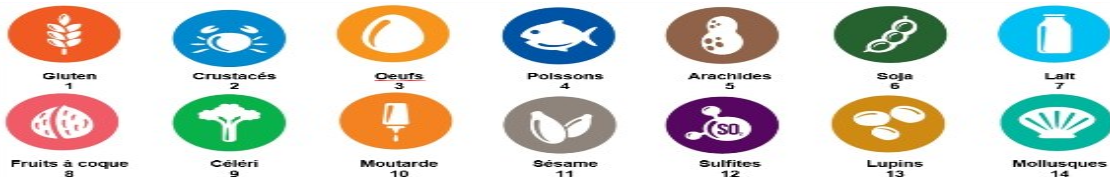

Ville de GRAMAT
46500

MENUS: Du 11 Avril au 06 MAI 2022

Des modifications ou des réajustements pourraient être apportés au regard des évolutions d'effectifs ou des situations inattendues.

Fait Maison 

Producteurs Locaux 

Bio 

Semaine	LUNDI	MARDI	JEUDI	VENDREDI
Du 11 au 15 Avril	<ul style="list-style-type: none"> -Salade tomates et concombres^(10,9) -Cuisse de poulet rôtie -Haricots verts persillés⁽⁷⁾ -Brie⁽⁷⁾ 	<ul style="list-style-type: none"> -Salade piémontaise^(3,1,9,10) -Rôti de bœuf sauce Madère⁽¹²⁾ -Purée de pois cassés^(1,7) -Cocktail de fruits au sirop 	<p><u>Menu végétarien :</u></p> <ul style="list-style-type: none"> -Brocolis vinaigrette^(10,9) -Croque végété/mozza maison^(3,6,7) -Gratin de légumes^(7,3) -Fruits de saison 	<ul style="list-style-type: none"> -Salade verte Mimosa^(10,3) -Pavé de requin à la tomate^(4,7,14) -Boulgour^(1,7,9) -Pana-cotta aux fruits jaunes^(7,1)
Du 18 au 22 Avril	<u>LUNDI DE PÂQUES</u>		<ul style="list-style-type: none"> -Friands au fromage^(1,7,3) -Fricassée de veau tomate et pesto^(1,12,9) -Pommes de terre vapeur⁽¹⁾ -Fruits de saison ou glace 	<p><u>Menu végétarien :</u></p> <ul style="list-style-type: none"> -Pâté de campagne^(1,3,7,8,9) -Poisson meunière^(4,7) -Choux Romanesco⁽⁷⁾ -Camembert⁽⁷⁾
Du 02 au 06 Mai	<ul style="list-style-type: none"> -Betteraves vinaigrette⁽¹⁰⁾ -Steak haché -Frites⁽¹⁾ -Salade verte⁽¹⁰⁾ -Yaourt nature⁽⁷⁾ 	<p><u>Menu végétarien :</u></p> <ul style="list-style-type: none"> -Tortelli farci ricotta et épinards^(1,7,6) -Omelette à l'Espagnole^(3,7) -Haricots plats persillés⁽⁷⁾ -Compote de pomme 	<ul style="list-style-type: none"> -Potage de légumes^(1,7,9) -Saucisse de Toulouse⁽¹⁾ -Purée maison^(1,7) -Crème brûlée^(3,7) 	<ul style="list-style-type: none"> -Carottes râpées à l'orange⁽¹⁰⁾ -Filet de loup à la Bordelaise^(1,4,7) -Riz pilaf^(1,7) -Fruits de saison